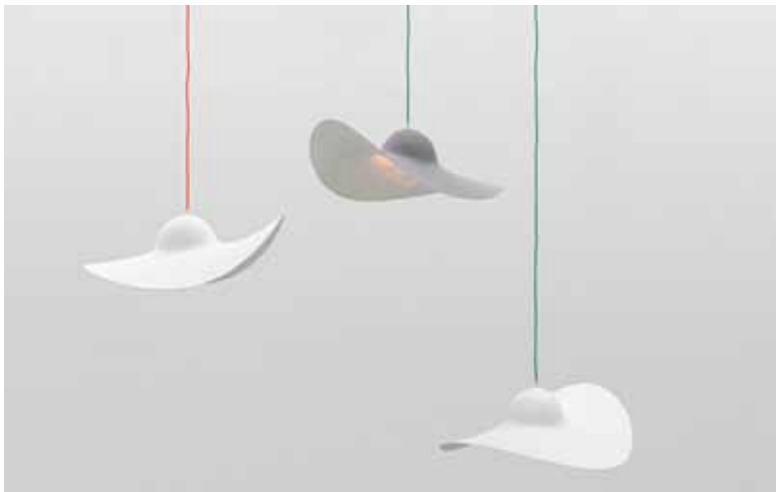

ติดตามรายละเอียด www.walterknoll.de

KELP LAMPSHADES

Julia Lohmann ออกแบบ Kelp Lampshades จากความสนใจในศักยภาพของสาหร่าย ที่เรามากไม่ค่อยได้รับรู้ถึงรูปทรงและลักษณะอย่างแท้จริง Lohmann ทดลองนำสาหร่ายมาใช้เป็นวัสดุทดแทนหนังสัตว์ กระดาษ หรือพลาสติกในการผลิตโคมไฟ โดยนำไปฉลุลายเป็นลวดลายสวยงามด้วยเครื่องตัดเลเซอร์ ก่อนนำมาเย็บติดกันเป็นรูปทรงต่างๆ โดยแผ่นสาหร่ายจะถูกนำไปตัดโค้งเป็นรูปร่างต่างๆ ในช่วงกระบวนการทำให้แห้ง โครงสร้างภายในทำจากเส้นหวายที่สามารถสร้างรูปทรงได้อย่างอิสระ

ติดตามรายละเอียด www.julialohmann.co.uk

TELURIA CANDELABRA

เชิงเทียน **Teluria Candelabra** ออกแบบโดย **Note Design Studio** ให้กับ **Klong** ซึ่งเป็นแบรนด์ที่ให้ความสำคัญกับผลงานออกแบบสวยคลาสสิก ดูแล้วไม่เบื่อ่าย อยู่คู่เก้าอี้ของโปรดบ้านแสนนาน เชิงเทียน **Teluria Candelabra** เป็นกลไกจำลองการเคลื่อนที่ของโลก พระจันทร์ และพระอาทิตย์ ใช้ลำปรากการณการเกิดกลางวัน กลางคืน สุริยุปราคา จันทรุปราคา บ้างขึ้น และข้างแรมได้ โดยแกนของเชิงเทียนทั้ง 5 ชั้นสามารถปรับหมุนได้ตามต้องการ

ติดตามรายละเอียด www.minnemun.com ED

เรื่อง: สุพิชชา ไตรวิชัยกุล

FIXA BIKE

สำหรับบางคน จักรยานเป็นมากกว่าเพียงแค่พาหนะ หากแต่คือ การสะสมวัตถุทางอารมณ์ที่ชื่นชอบ ที่แขวนจักรยานแบบติดผนัง FIXA ออกแบบ โดย Chrome ทำให้คนรักจักรยานไม่ต้องจอดไว้ ในมุมมืดของโรงรถอีกต่อไป แต่สามารถโชว์จักรยาน คู่ใจได้อย่างเต็มทีในชีวิตประจำวันแบบไม่เปลืองเนื้อที่ FIXA มีหน้าตาเรียบง่าย นอกจากจะใช้แขวนจักรยาน ได้แล้ว ยังสามารถใช้เก็บของและวางข้าวของ ขนาดเล็ก เช่น กุญแจ กระเป๋าเงิน แว่นตากันแดด กล้องถ่ายภาพ โทรศัพท์มือถือ และอุปกรณ์ จำเป็นอื่นๆ สำหรับออกไปปั่นจักรยาน

ติดตามรายละเอียด www.hansgrohe.com.sg ED

เรื่อง: สุพิชชา ไชยวชิณู

CONTRADITION SCREEN

ความสมัยใหม่กับประเพณีดั้งเดิมมักมองว่าอยู่ตรงข้ามกันเสมอ ผลงานออกแบบสกรีนกันห้องแบบโปร่ง รุ่น CONtradition ออกแบบโดย MICROMacro Lab แสดงให้เห็นว่า ขั้วทั้งสองข้างสามารถผสานอยู่ร่วมกันได้อย่างลงตัว ผู้ออกแบบได้แรงบันดาลใจจากลวดลายจีนโบราณ แล้วนำมาดัดทอนและดัดแปลงเป็นลวดลายใหม่ ใช้วัสดุเป็นเหล็กเส้นที่ปกติมักใช้เป็นเพียงเหล็กเสริมในงานก่อสร้างทั่วไป นำมาดัดโค้งและเชื่อมต่อกันเป็นลวดลายจีนร่วมสมัยสวยงาม